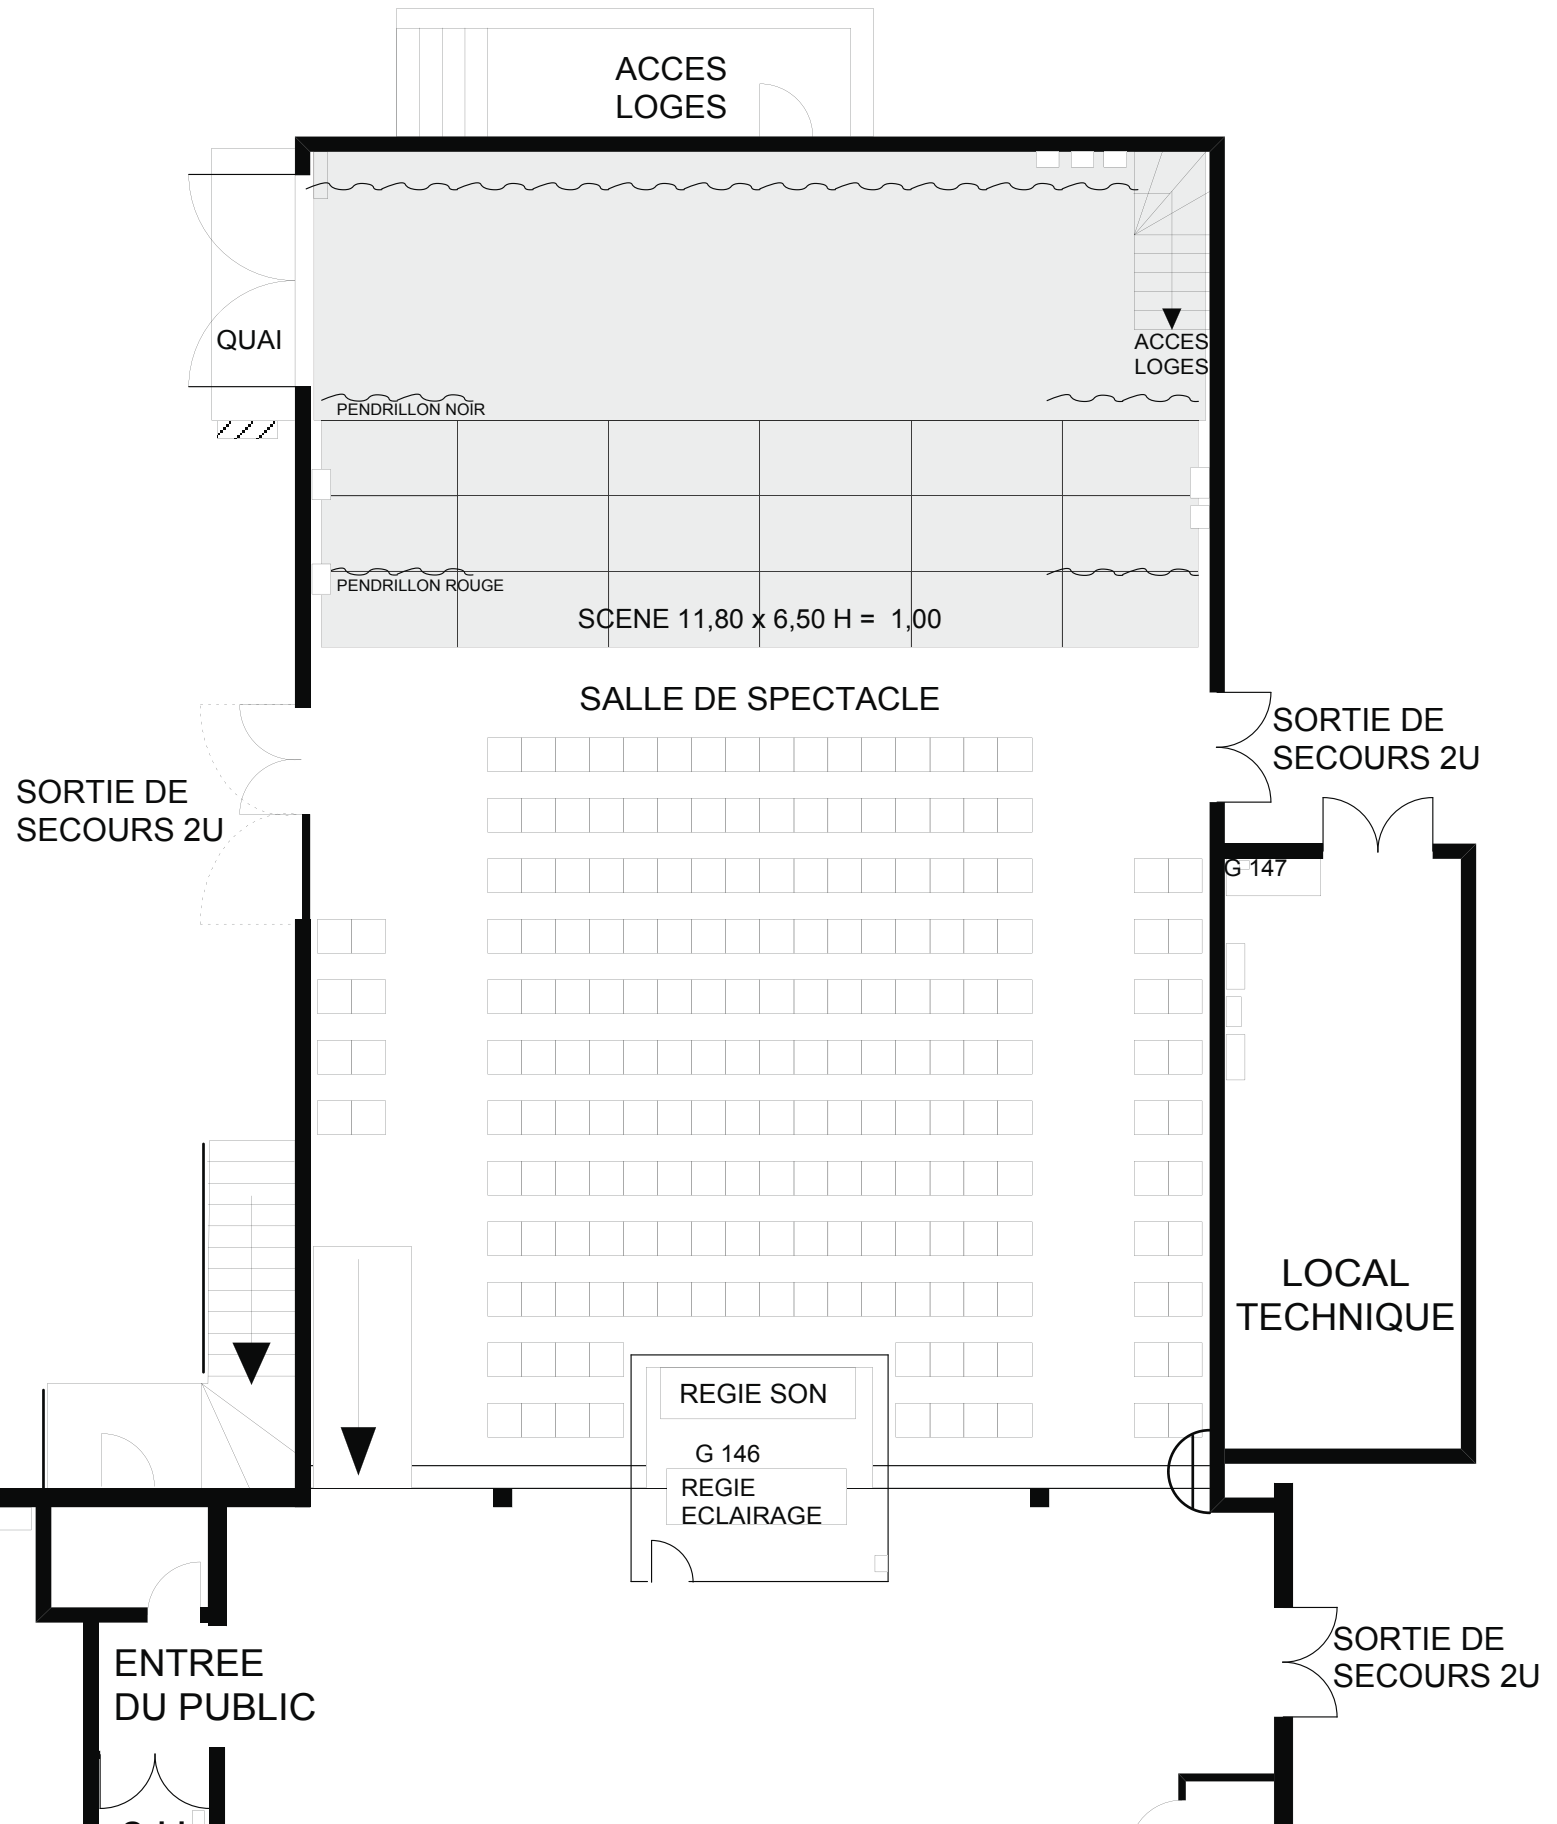

Le 22 d'Auron

SALLE DE SPECTACLE

24.02.14 modif :

ECHELLE : 1 / 100

1cm = 1,00m

Le 22 d'Auron

COUPES

24.02.14 modif :

ECHELLE : 1 / 200

1cm = 2,00m

COUPE TRANSVERSALE

COUPE LONGITUDINALE