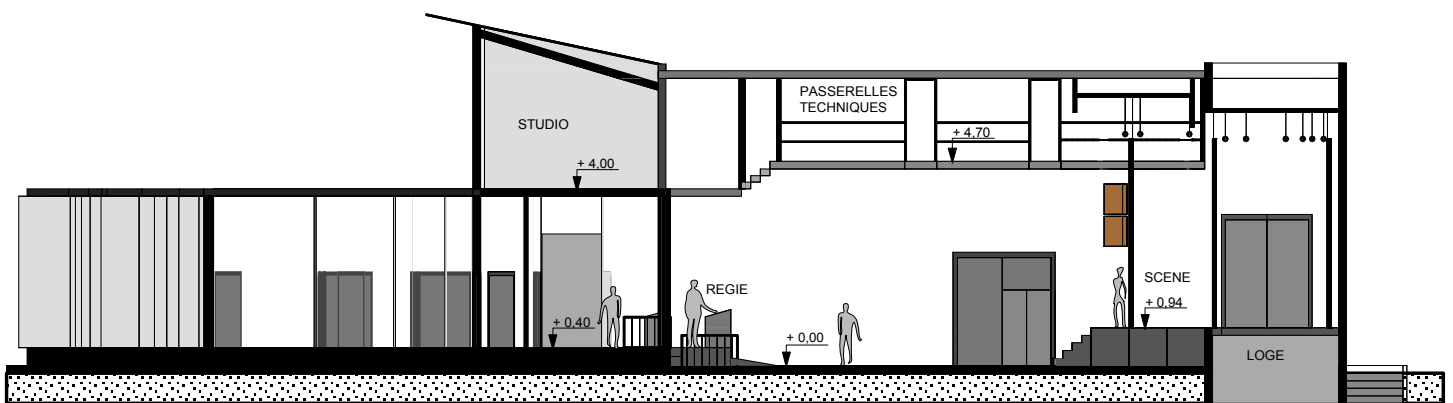

Le 22 d'Auron

SALLE DE SPECTACLE

24.02.14 modif :

ECHELLE : 1 / 100

1cm = 1,00m

Le 22 d'Auron

COUPES

24.02.14 modif :

ECHELLE : 1 / 200

1cm = 2,00m

COUPE TRANSVERSALE

COUPE LONGITUDINALE